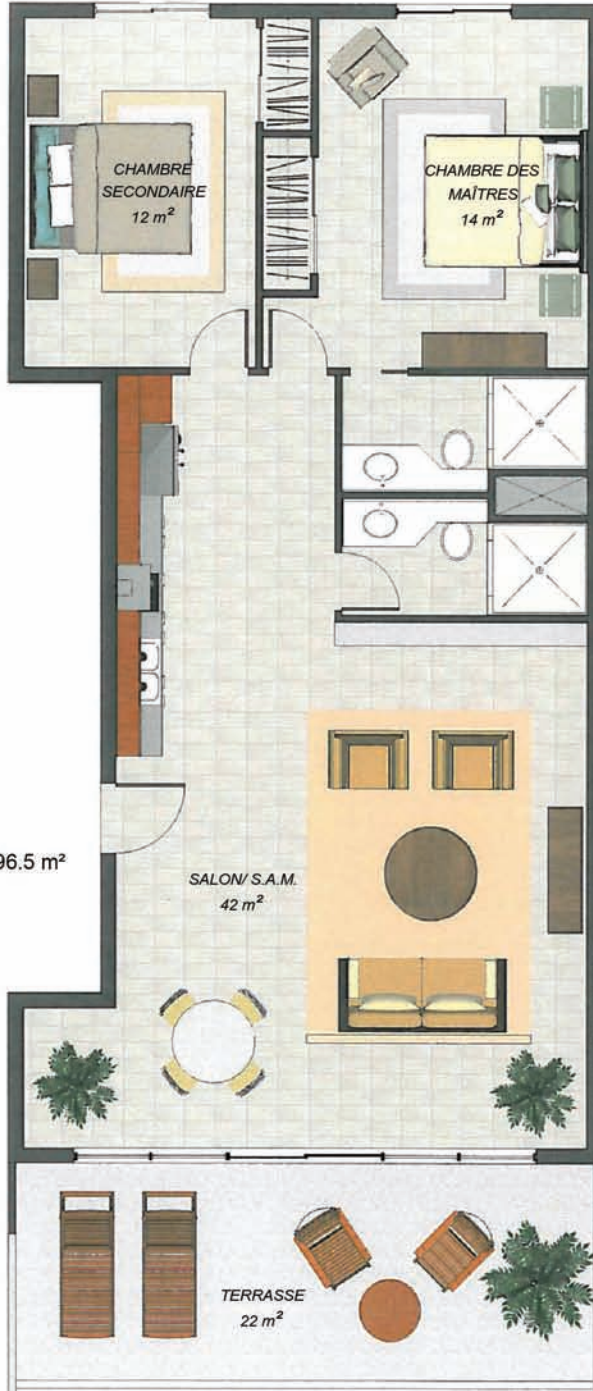

# RÉSIDENCES "LE SOMMET DE PORT-SALUT" PORT-SALUT, HAÏTI

PLAN 1<sup>e</sup> ÉTAGE

UNITÉ 102  
UNITÉ 104  
UNITÉ 106  
UNITÉ 108

**SUPERFICIE : 96.5 m<sup>2</sup>**