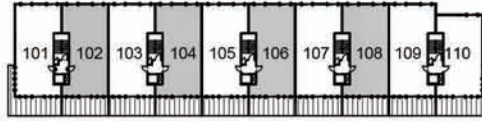

# RÉSIDENCES "LE SOMMET DE PORT-SALUT" PORT-SALUT, HAÏTI

PLAN 1<sup>e</sup> ÉTAGE

UNITÉ 102  
UNITÉ 104  
UNITÉ 106  
UNITÉ 108

**SUPERFICIE : 96.5 m<sup>2</sup>**