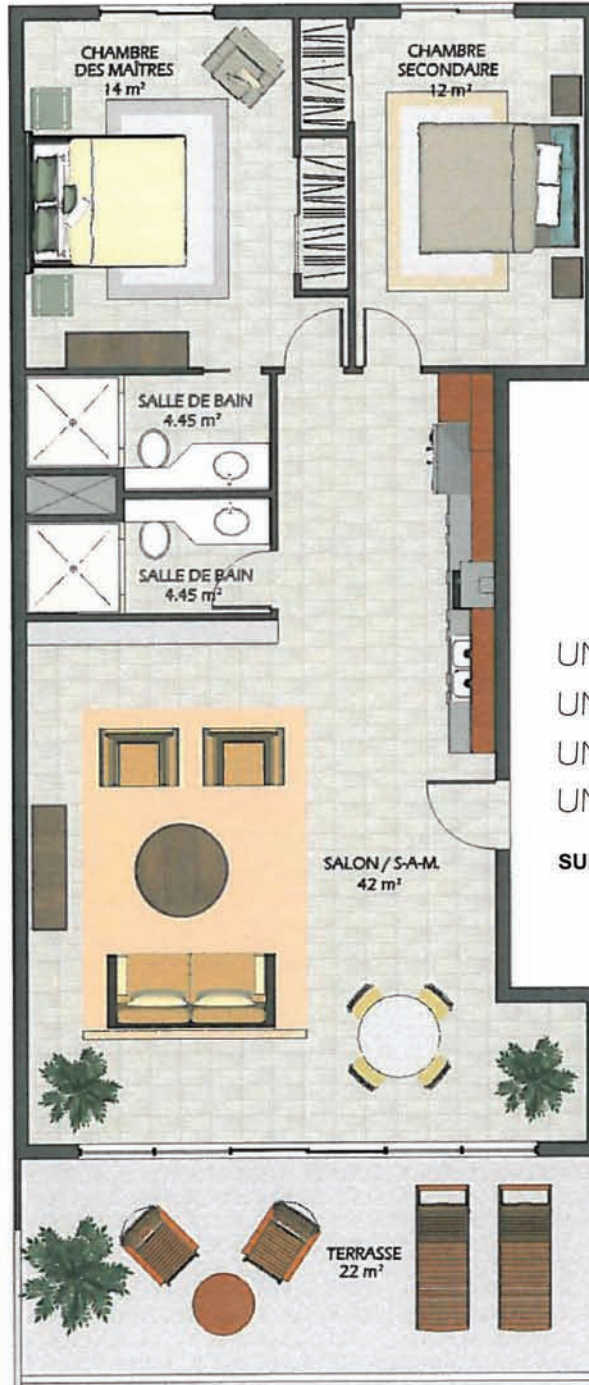

# RÉSIDENCES "LE SOMMET DE PORT-SALUT" PORT-SALUT, HAÏTI

PLAN 1<sup>e</sup> ÉTAGE

UNITÉ 103  
UNITÉ 105  
UNITÉ 107  
UNITÉ 109

**SUPERFICIE : 96.5 m<sup>2</sup>**