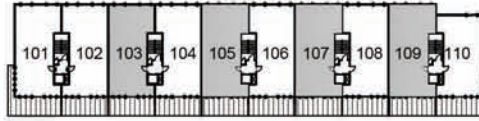

# RÉSIDENCES "LE SOMMET DE PORT-SALUT" PORT-SALUT, HAÏTI

PLAN 1<sup>e</sup> ÉTAGE

UNITÉ 103  
UNITÉ 105  
UNITÉ 107  
UNITÉ 109

**SUPERFICIE : 96.5 m<sup>2</sup>**