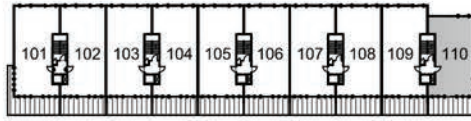

RÉSIDENCES "LE SOMMET DE PORT-SALUT" PORT-SALUT, HAÏTI

PLAN 1^e ÉTAGE

UNITÉ 110
SUPERFICIE : 84.3 m²