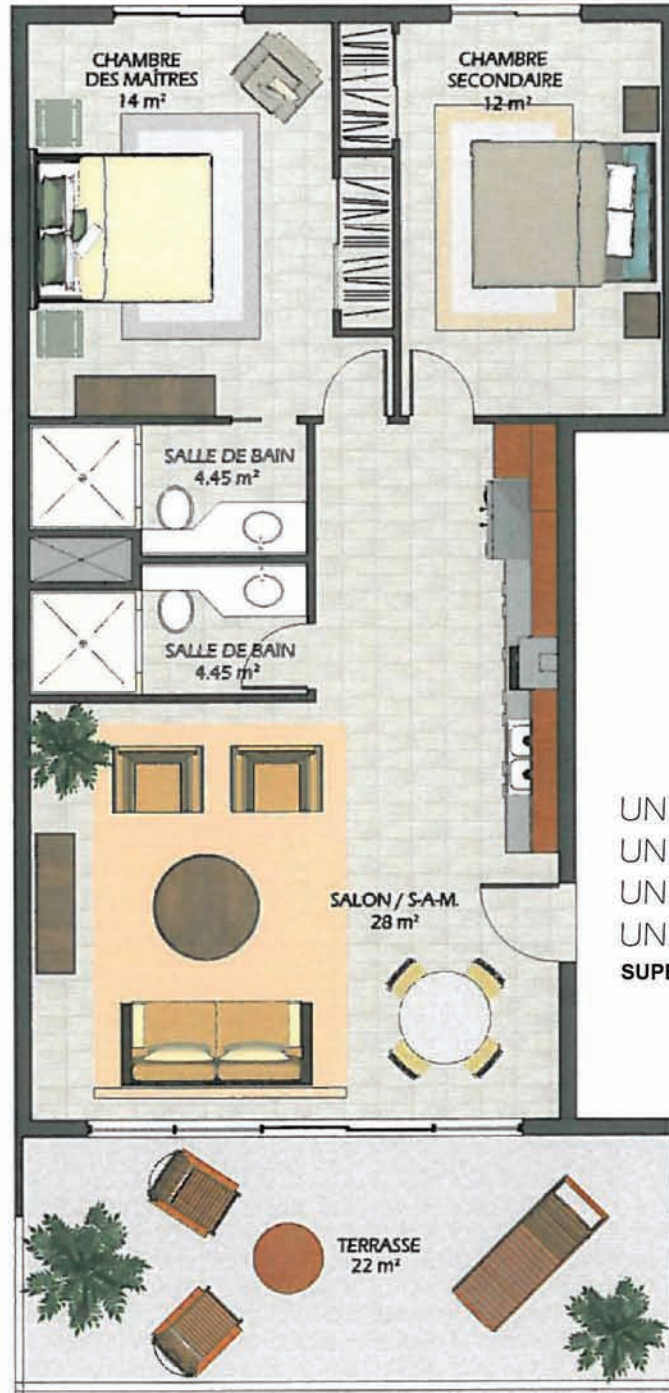

RÉSIDENCES "LE SOMMET DE PORT-SALUT" PORT-SALUT, HAÏTI

PLAN 2e ET 3e ÉTAGE

UNITÉ 203 UNITÉ 303
 UNITÉ 205 UNITÉ 305
 UNITÉ 207 UNITÉ 307
 UNITÉ 209 UNITÉ 309
SUPERFICIE : 82.5 m²