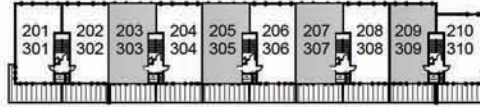

RÉSIDENCES "LE SOMMET DE PORT-SALUT" PORT-SALUT, HAÏTI

PLAN 2e ET 3e ÉTAGE

UNITÉ 203 UNITÉ 303
 UNITÉ 205 UNITÉ 305
 UNITÉ 207 UNITÉ 307
 UNITÉ 209 UNITÉ 309
SUPERFICIE : 82.5 m²