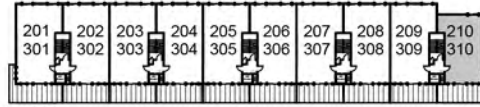

RÉSIDENCES "LE SOMMET DE PORT-SALUT" PORT-SALUT, HAÏTI

PLAN 2e ET 3e ÉTAGE

UNITÉ 210
UNITÉ 310
SUPERFICIE : 69.6 m²