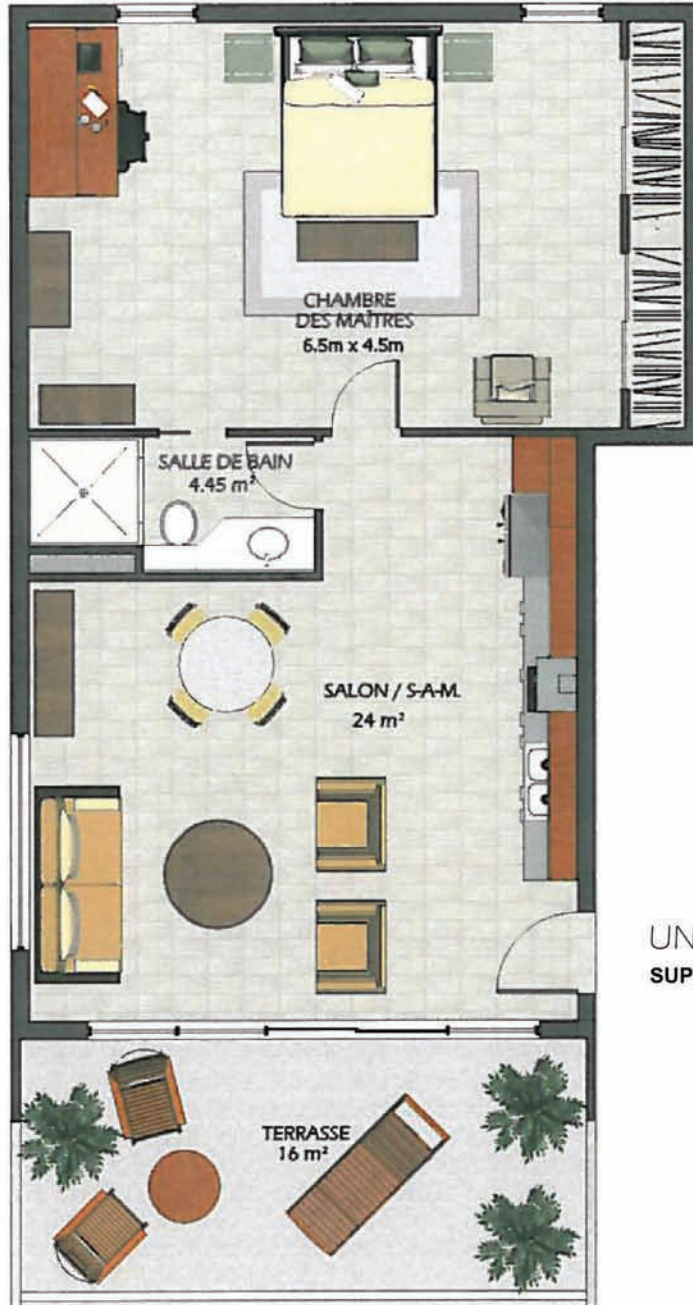

PLAN 4e ÉTAGE

UNITÉ 403

SUPERFICIE : 61.5 m²