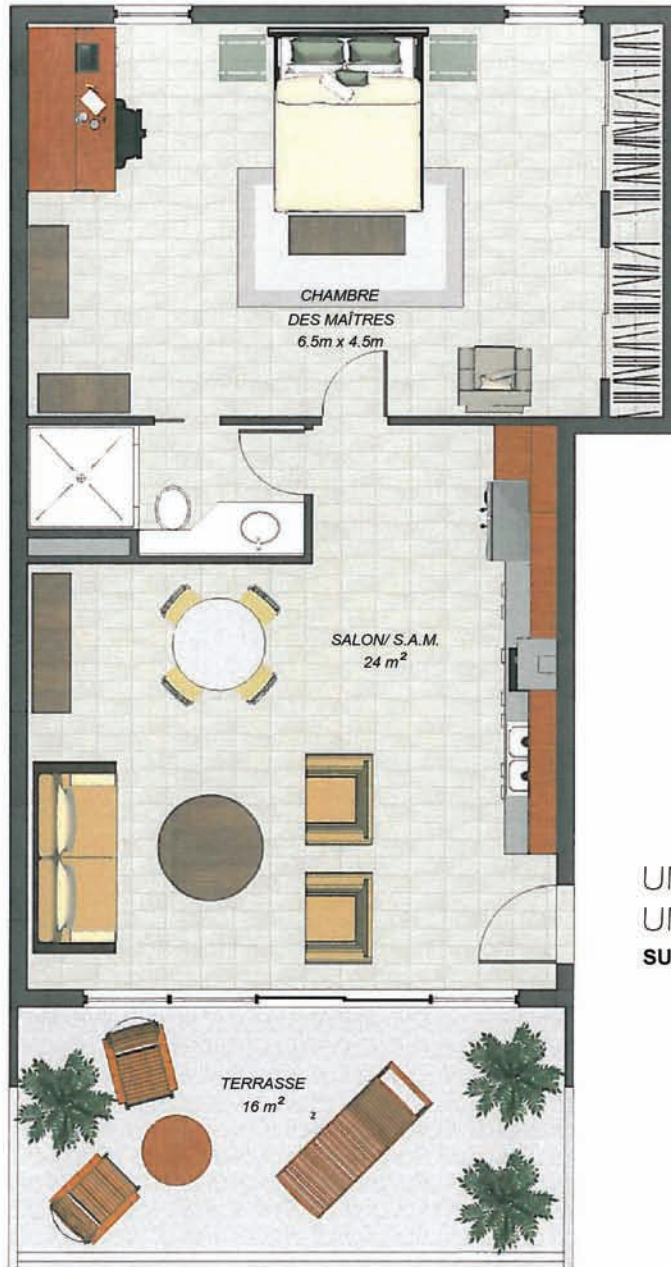

RÉSIDENCES "LE SOMMET DE PORT-SALUT" PORT-SALUT, HAÏTI

PLAN 4e ÉTAGE

UNITÉ 405
UNITÉ 407
SUPERFICIE : 61.5 m²