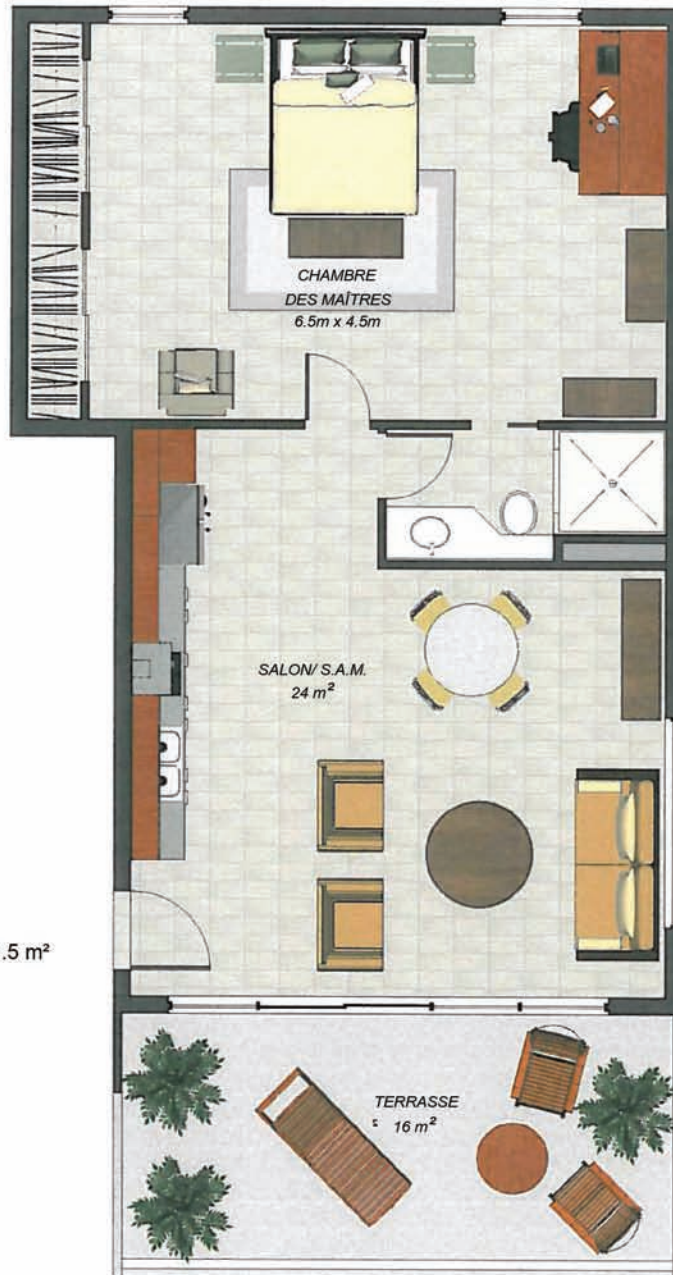

RÉSIDENCES "LE SOMMET DE PORT-SALUT" PORT-SALUT, HAÏTI

PLAN 4e ÉTAGE

UNITÉ 408
SUPERFICIE : 61.5 m²